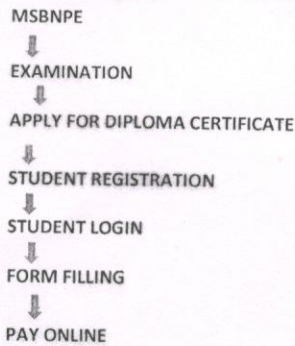

दिनांक :- ०४/११/२०२२

प्रति,

प्राचार्य/संस्थाप्रमुख.

सर्व संलग्नीत संस्था.

विषय : सर्व संलग्नीत ए.एन .एम., जी.एन.एम., पोस्ट सर्टिफिकेट, व एल.एच.वी. अभ्यासक्रमाचे डिप्लोमा सर्टिफिकेट

संदर्भ : क्र. मराशुपशिर्मं/सुचना/३८४९/२०२२ दिनांक ०९/०८/२०२२

महोदय,

उपरोक्त संदर्भविषयांन्वये सर्व संलग्नीत संस्थांना कळविण्यात येते की, आपल्या संस्थेतील विद्यार्थ्यांनी ए.एन .एम. व जी.एन.एम., पोस्ट सर्टिफिकेट, व एल.एच.वी अभ्यासक्रमाचे डिप्लोमा सर्टिफिकेट वरील विषयांन्वये मंडळाच्या असे निदर्शनास आले की,

१. उत्तीर्ण झालेल्या मंडळाशी संलग्नीत असलेल्या अभ्यासक्रमामध्ये उत्तीर्ण झालेल्या विद्यार्थ्यांना दिलेल्या कालावधीत डिप्लोमा सर्टिफिकेट करीता ऑनलाईन फॉर्म भरलेले दिसून येत नाही.
२. विद्यार्थ्यांचे डिप्लोमा अर्ज भरण्यात येतात परंतु शुल्क व इत्यादी कारणांमुळे अर्ज मंडळामार्फत नाकारण्यात (Reject) येतात ह्या बाबीत विद्यार्थ्यांनी पुन्हा साईट (Diploma Site login) सुरु करुन तपासणी करणे आवश्यक आहे.
३. प्राचार्यांनी वरील सर्व बाबी बाबत विद्यार्थ्यांना सुचना देण्यात यावी जेणेकरुन विद्यार्थी / संस्था कडुन डिप्लोमाचे रजिस्ट्रेशन (registration) मंडळाच्या Login वरुन पुर्ण करता येईल व पुढील नोंदनी करीता विलंब होणार नाही. तसेच ए.एन .एम., जी.एन.एम., पोस्ट सर्टिफिकेट, व एल.एच.वी अभ्यासक्रमाचे डिप्लोमा सर्टिफिकेट विद्यार्थ्यांना प्राप्त न झाल्यांस सर्वस्वी संस्था व विद्यार्थी जबाबदार राहतील.

विद्यार्थ्यांना सुचना : ऑनलाईन अर्ज भरण्याची प्रक्रिया खालील प्रमाणे दर्शविलेली आहे.

प्रबंधक,

महाराष्ट्र राज्य शुश्रूषा व परावैद्यक शिक्षण मंडळ

प्रत,

मा. संचालक, महाराष्ट्र राज्य शुश्रूषा व परावैद्यक शिक्षण मंडळ, मुंबई